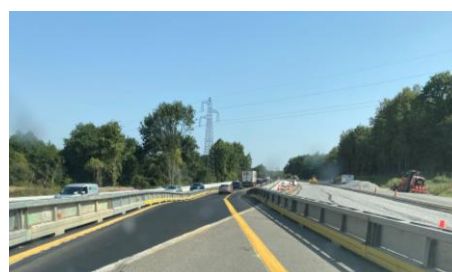

CIRCULATION SUR LA PORTE DE GESVRES

Circulation sur 2 voies.
Chaussée réduite.

N 38

PORTE DE GESVRES

A 11

PARIS ↗

Circulation sur 2 voies.
Chaussée réduite.

A 11
← RENNES
VANNES

Circulation sur 2 voies.
Chaussée réduite.

Périphérique Nord

Circulation sur 2 voies.
Chaussée réduite.

Circulation sur 1 voie.
Chaussée réduite.

Circulation à double
sens sous basculement
de la circulation.

Périphérique Est Int

Périphérique Est Ext

Circulation à double
sens sous basculement
de la circulation.